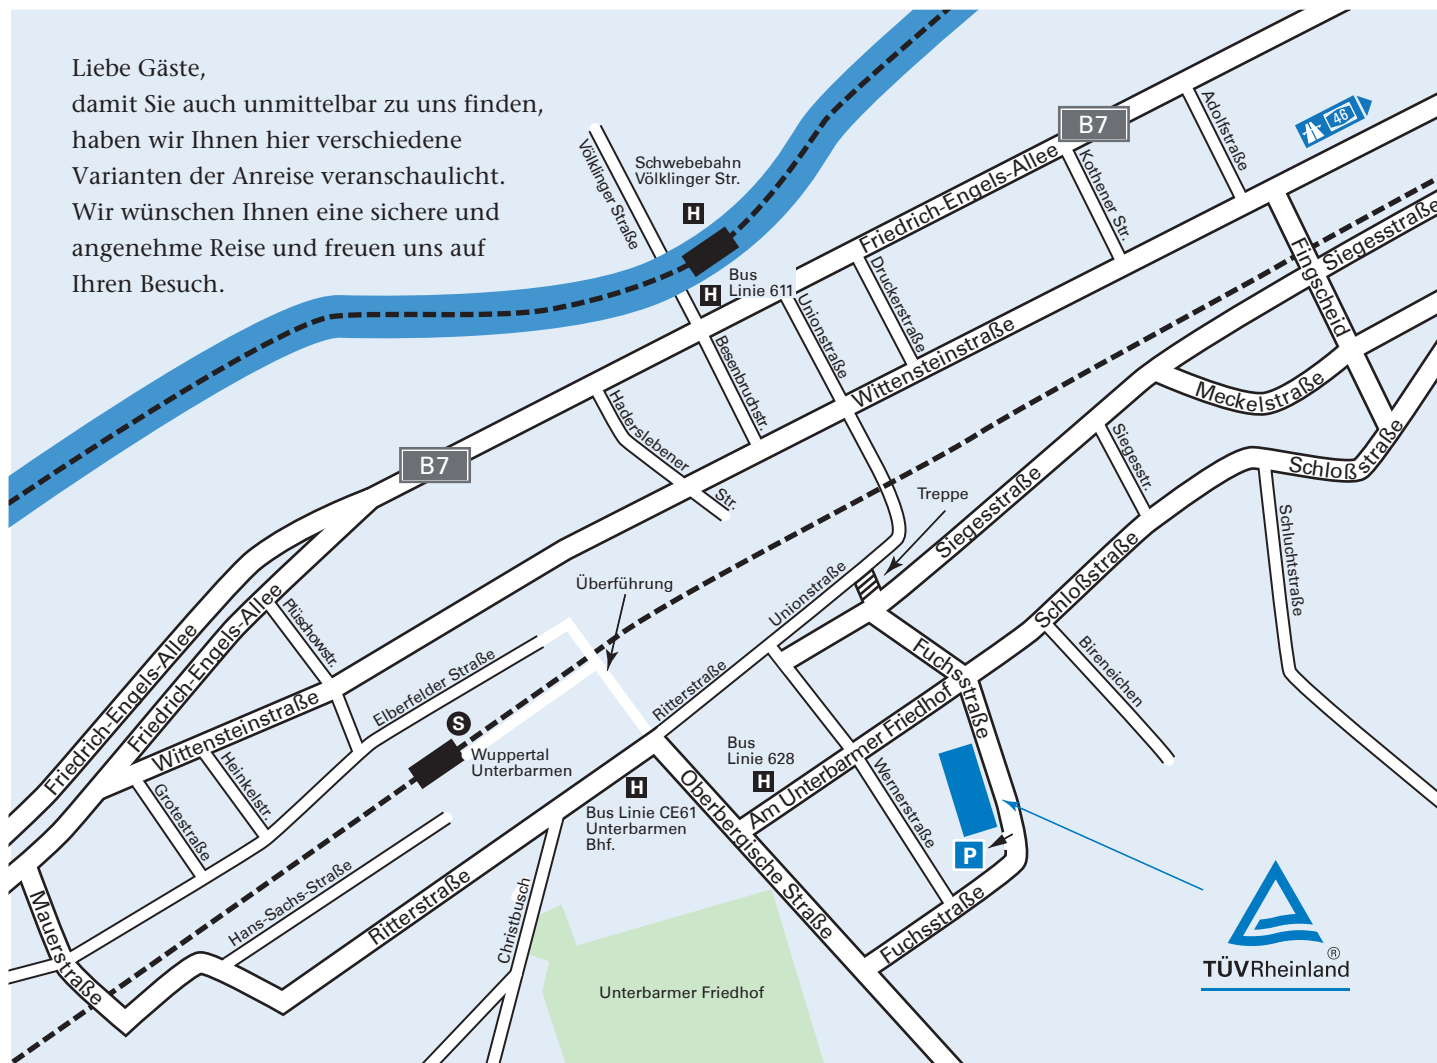

Liebe Gäste,
damit Sie auch unmittelbar zu uns finden,
haben wir Ihnen hier verschiedene
Varianten der Anreise veranschaulicht.
Wir wünschen Ihnen eine sichere und
angenehme Reise und freuen uns auf
Ihren Besuch.

Anfahrtsplan Wuppertal.

Mit dem Auto

Von der A46 kommend:

- Ausfahrt Barmen nehmen
- Schönebecker Straße
- Loher Straße
- Friedrich Engels Allee
- Rechts abbiegen auf Kurt-Drees-Straße
- Rechts abbiegen auf Wittensteinstraße, Wittensteinstraße verläuft nach rechts und wird zu Emilienstraße
- Rechts auf Siegesstraße
- Links abbiegen auf Fingscheid
- Rechts abbiegen auf Fuchsstraße

Mit öffentlichen Verkehrsmitteln

Anfahrt mit dem Bus:

- Ab Wuppertal Bahnhof Barmen mit Buslinie 628
- Ausstieg Haltestelle Friedhof Unterbarmen
- Von dort ca. 4 min. Fußweg bis zur Fuchsstraße 28

Anfahrt mit der S Bahn:

- Ab Wuppertal Hauptbahnhof (Elberfeld) mit der S 8
- Ausstieg Wuppertal Unterbarmen
- Von dort ca. 10 min. Fußweg bis zur Fuchsstraße 28

TÜV Rheinland Akademie GmbH
Fuchsstraße 28
42285 Wuppertal
www.tuv.com/akademie-wuppertal