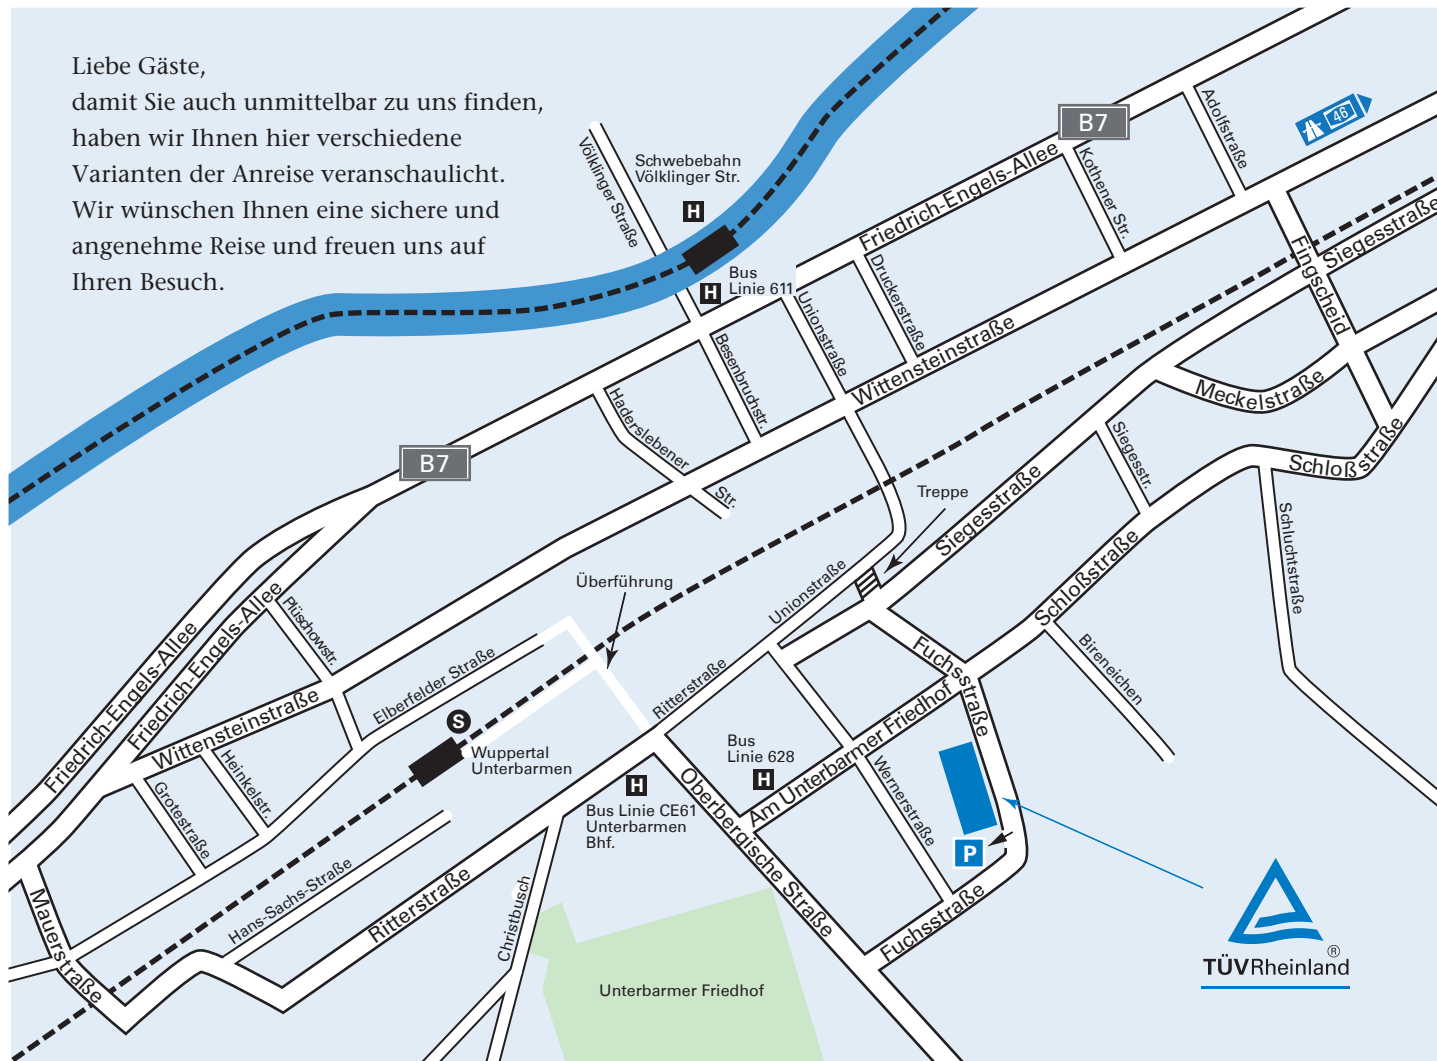

Liebe Gäste,
damit Sie auch unmittelbar zu uns finden,
haben wir Ihnen hier verschiedene
Varianten der Anreise veranschaulicht.
Wir wünschen Ihnen eine sichere und
angenehme Reise und freuen uns auf
Ihren Besuch.

Anfahrtsplan Wuppertal.

Mit dem Auto

Von der A46 kommend:

- Ausfahrt Barmen nehmen
- Schönebecker Straße
- Loher Straße
- Friedrich Engels Allee
- Rechts abbiegen auf Kurt-Drees-Straße
- Rechts abbiegen auf Wittensteinstraße, Wittensteinstraße verläuft nach rechts und wird zu Emilienstraße
- Rechts auf Siegesstraße
- Links abbiegen auf Fingscheid
- Rechts abbiegen auf Fuchsstraße

Mit öffentlichen Verkehrsmitteln

Anfahrt mit dem Bus:

- Ab Wuppertal Bahnhof Barmen mit Buslinie 628
- Ausstieg Haltestelle Friedhof Unterbarmen
- Von dort ca. 4 min. Fußweg bis zur Fuchsstraße 28

Anfahrt mit der S Bahn:

- Ab Wuppertal Hauptbahnhof (Elberfeld) mit der S 8
- Ausstieg Wuppertal Unterbarmen
- Von dort ca. 10 min. Fußweg bis zur Fuchsstraße 28

TÜV Rheinland Akademie GmbH
Fuchsstraße 28
42285 Wuppertal
www.tuv.com/akademie-wuppertal