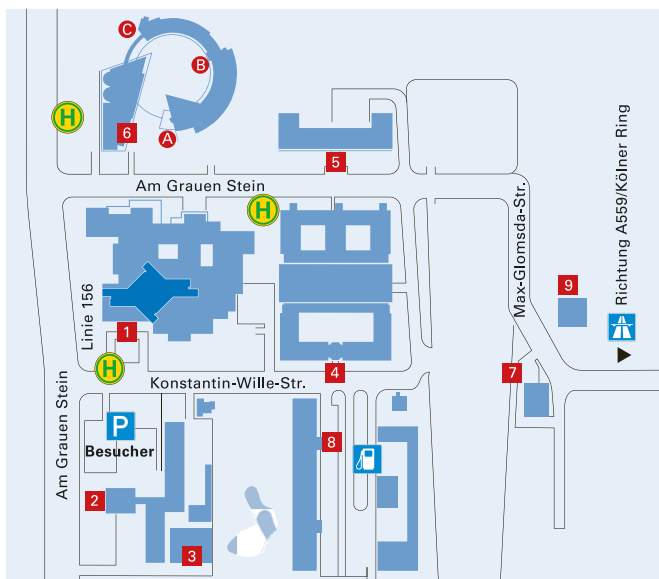

AB BAHNHOF DEUTZ (BF DEUTZ/LANXESS ARENA)

- Unterirdisch: Folgen Sie im Bahnhof der Wegbeschreibung zu den Straßenbahnen 3 und 4. Am Ende des Bahnsteigs überqueren Sie den Zebrastreifen links.
- oder
- Oberirdisch: Überqueren Sie den Bahnhofsvorplatz und halten Sie sich links in Richtung der Straßenbahnen 3 und 4.

BAHNHOF DEUTZ / LANXESS ARENA

Die Haltestelle der Buslinie 196 Richtung Am Grauen Stein befindet sich auf Höhe der Justinianstraße 10. Die Fahrzeit beträgt ungefähr 7 Minuten.

ABFAHRTSZEIT DER LINIE 196 (ALLE 20 MIN.)

Mit dem Auto

UMGEBUNGSPLAN TÜV RHEINLAND

Zieleingabe Navigationssystem:
Am Grauen Stein, 51105 Köln

FERNVERKEHR

Fahren Sie auf dem Kölner Autobahnring auf die A 4 bis zum Autobahn-Kreuz Köln-Gremberg. Dann auf die A 559 in Richtung Köln-Deutz bis zur Ausfahrt Köln-Kalk-/Poll, über die Rolshover Straße, Max-Glomsda-Straße und Am Grauen Stein zum Ziel.

NAHVERKEHR

Sie können auch den direkten Weg durch die Innenstadt wählen; über eine der Rheinbrücken in Richtung Flughafen Köln/Bonn auf die A 559 bis zur Ausfahrt Am Grauen Stein oder Köln-Kalk-/Poll.

LAGEPLAN TÜV RHEINLAND