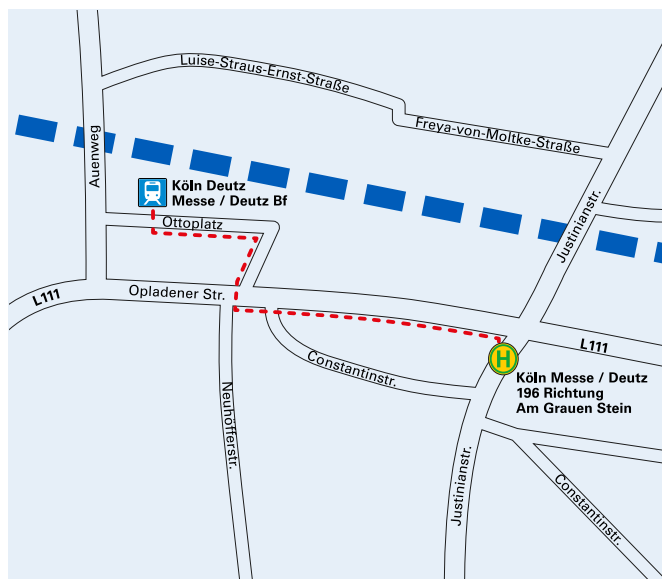

Ohne Umwege zu uns

Mit Bus und Bahn

FUSSWEG RAIFFEISENSTR. ZU TÜV RHEINLAND

KVB-Haltestelle Am Grauen Stein, Köln

AB KÖLN HBF

Fahren Sie mit den U-Bahnen der Linien 16 oder 18 bis zur Haltestelle Neumarkt.

- Steigen Sie in die Straßenbahnlinie 7 Richtung Zündorf und fahren bis Raiffeisenstraße. Von dort aus laufen Sie ca. 7 Minuten bis Am Grauen Stein.
- oder
- Fahren Sie mit einer S-Bahn der Linie 1 Richtung Bensberg oder Linie 9 Richtung Königsforst bis zum Bahnhof Deutz und von dort weiter, siehe unten.

AB BAHNHOF DEUTZ (BF DEUTZ/LANXESS ARENA)

- Unterirdisch: Folgen Sie im Bahnhof der Wegbeschreibung zu den Straßenbahnen 3 und 4. Am Ende des Bahnsteigs überqueren Sie den Zebrastreifen links.
- oder
- Oberirdisch: Überqueren Sie den Bahnhofsvorplatz und halten Sie sich links in Richtung der Straßenbahnen 3 und 4.

BAHNHOF DEUTZ / LANXESS ARENA

Die Haltestelle der Buslinie 196 Richtung Am Grauen Stein befindet sich auf Höhe der Justinianstraße 10. Die Fahrzeit beträgt ungefähr 7 Minuten.

ABFAHRTSZEIT DER LINIE 196 (ALLE 20 MIN.)