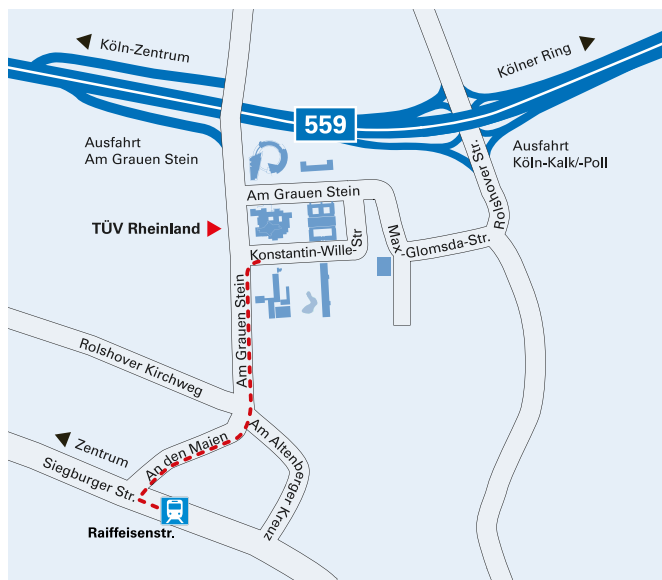

Mit Bus und Bahn

FUSSWEG RAIFFEISENSTR. ZU TÜV RHEINLAND

KVB-Haltestelle Am Grauen Stein, Köln

AB KÖLN HBF

Fahren Sie mit den U-Bahnen der Linien 16 oder 18 bis zur Haltestelle Neumarkt.

1. Steigen Sie in die Straßenbahnlinie 7 Richtung Zündorf und fahren bis Raiffeisenstraße. Von dort aus laufen Sie ca. 7 Minuten bis Am Grauen Stein.
2. oder
3. Fahren Sie mit einer S-Bahn der Linie 1 Richtung Bensberg oder Linie 9 Richtung Königsforst bis zum Bahnhof Deutz und von dort weiter, siehe unten.

AB BAHNHOF DEUTZ (BF DEUTZ/LANXESS ARENA)

1. Unterirdisch: Folgen Sie im Bahnhof der Wegbeschreibung zu den Straßenbahnen 3 und 4. Am Ende des Bahnsteigs überqueren Sie den Zebrastreifen links.
2. oder
3. Oberirdisch: Überqueren Sie den Bahnhofsvorplatz und halten Sie sich links in Richtung der Straßenbahnen 3 und 4.