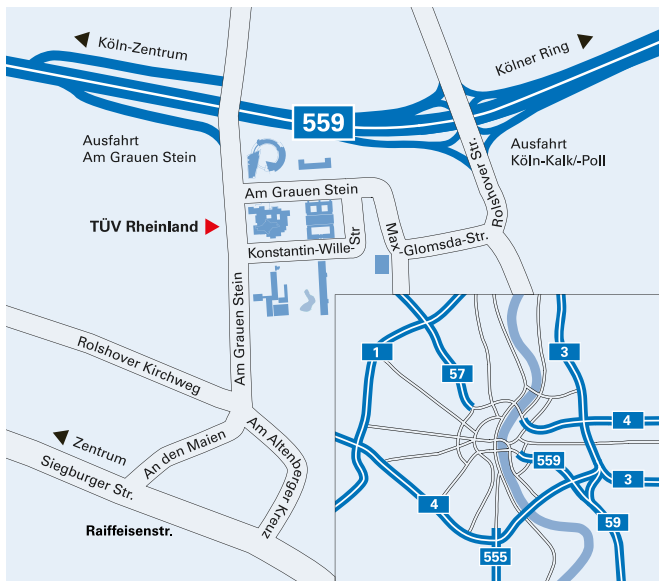

- Steigen Sie in die Straßenbahnlinie 7 Richtung Zündorf und fahren bis Raiffeisenstraße. Von dort aus laufen Sie ca. 7 Minuten bis Am Grauen Stein.
- oder
- Fahren Sie mit einer S-Bahn der Linie 1 Richtung Bensberg oder Linie 9 Richtung Königsforst bis zum Bahnhof Deutz und von dort weiter, siehe unten.

AB BAHNHOF DEUTZ (BF DEUTZ/LANXESS ARENA)

- Unterirdisch: Folgen Sie im Bahnhof der Wegbeschreibung zu den Straßenbahnen 3 und 4. Am Ende des Bahnsteigs überqueren Sie den Zebrastreifen links.
- oder
- Oberirdisch: Überqueren Sie den Bahnhofsvorplatz und halten Sie sich links in Richtung der Straßenbahnen 3 und 4.

BAHNHOF DEUTZ / LANXESS ARENA

Die Haltestelle der Buslinie 196 Richtung Am Grauen Stein befindet sich auf Höhe der Justinianstraße 10. Die Fahrzeit beträgt ungefähr 7 Minuten.

ABFAHRTSZEIT DER LINIE 196 (ALLE 20 MIN.)

Mit dem Auto

UMGEBUNGSPLAN TÜV RHEINLAND

Zieleingabe Navigationssystem:
Am Grauen Stein, 51105 Köln

FERNVERKEHR

Fahren Sie auf dem Kölner Autobahnring auf die A 4 bis zum Autobahn-Kreuz Köln-Gremberg. Dann auf die A 559 in Richtung Köln-Deutz bis zur Ausfahrt Köln-Kalk-/Poll, über die Rolshover Straße, Max-Glomsda-Straße und Am Grauen Stein zum Ziel.