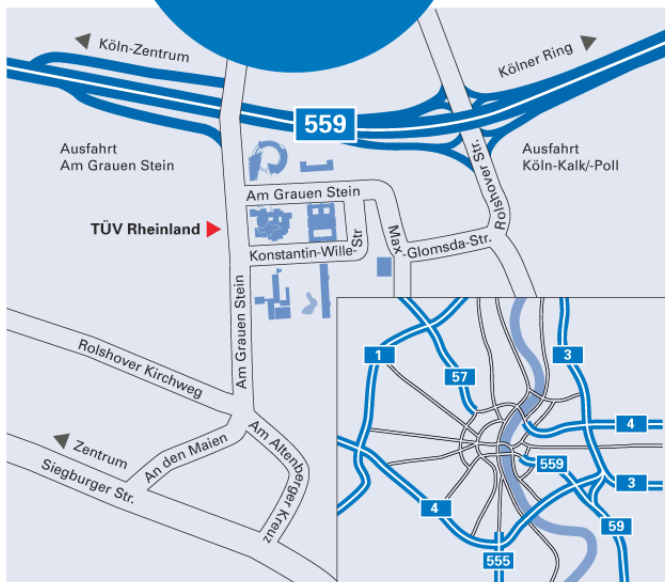

Ohne Umwege zu uns!

1 Empfang Hauptverwaltung	6 Seminarzentrum/Rundbau, Eingänge A, B, C
2 Eingang TÜV Rheinland Haus	7 TÜV Rheinland Kfz-Prüfstelle
3 Photovoltaik-Labor	8 Empfang Seehaus
4 Empfang Atrium	9 Kfz-Zulassungsservice, TÜV Rheinland Plus
5 Empfang Glasbau	

Mit Bus und Bahn.

AB KÖLN HBF

Sie fahren mit den U-Bahnen 16 oder 18 bis zur Haltestelle Neumarkt. Dort steigen Sie in die Straßenbahnlinie 7 Richtung Zündorf und fahren bis Raiffeisenstraße, ca. 7 Min. Fußweg. Alternativ können Sie ab Neumarkt auch mit der Straßenbahnlinie 1 oder 9 Richtung Bensberg bzw. Königshorst bis zum Bahnhof Deutz fahren.

AB BAHNHOF DEUTZ (BF DEUTZ/LANXESS ARENA)

Sie fahren mit dem Bus 196 direkt zum TÜV Rheinland.

ABFAHRTSZEIT DER LINIE 196 (CA. ALLE 20 MIN.)

AB	BF DEUTZ / ARENA	AM GRAUEN STEIN
Mo – Do	6.32 – 8.52 Uhr	6.39 – 8.39 Uhr
	15.15 – 18.15 Uhr	15.02 – 18.22 Uhr
Fr	6.32 – 8.52 Uhr	6.39 – 8.39 Uhr
	12.15 – 17.15 Uhr	12.02 – 17.22 Uhr

Mit dem Auto.

FERNVERKEHR

Sie fahren den Kölner Autobahnring auf die A 4 bis zum AB-Kreuz Köln-Gremberg, anschließend auf die A 559 in Richtung Köln-Deutz bis zur Ausfahrt Köln-Kalk-/Poll; über die Rolshover Straße, Max-Glomsda-Straße und Am Grauen Stein zum Ziel.

NAHVERKEHR

Ortskundige können auch den direkten Weg durch die Innenstadt wählen; über eine der Rheinbrücken in Richtung Flughafen Köln/Bonn auf die A 559 bis zur Ausfahrt: Am Grauen Stein oder Köln-Kalk-/Poll. Zieleingabe bei Navigationssystemen: Konstantin-Wille-Straße, Köln-Poll

TÜV Rheinland · Konstantin Wille Straße 4-6
51105 Köln · Tel. +49 221 806-0