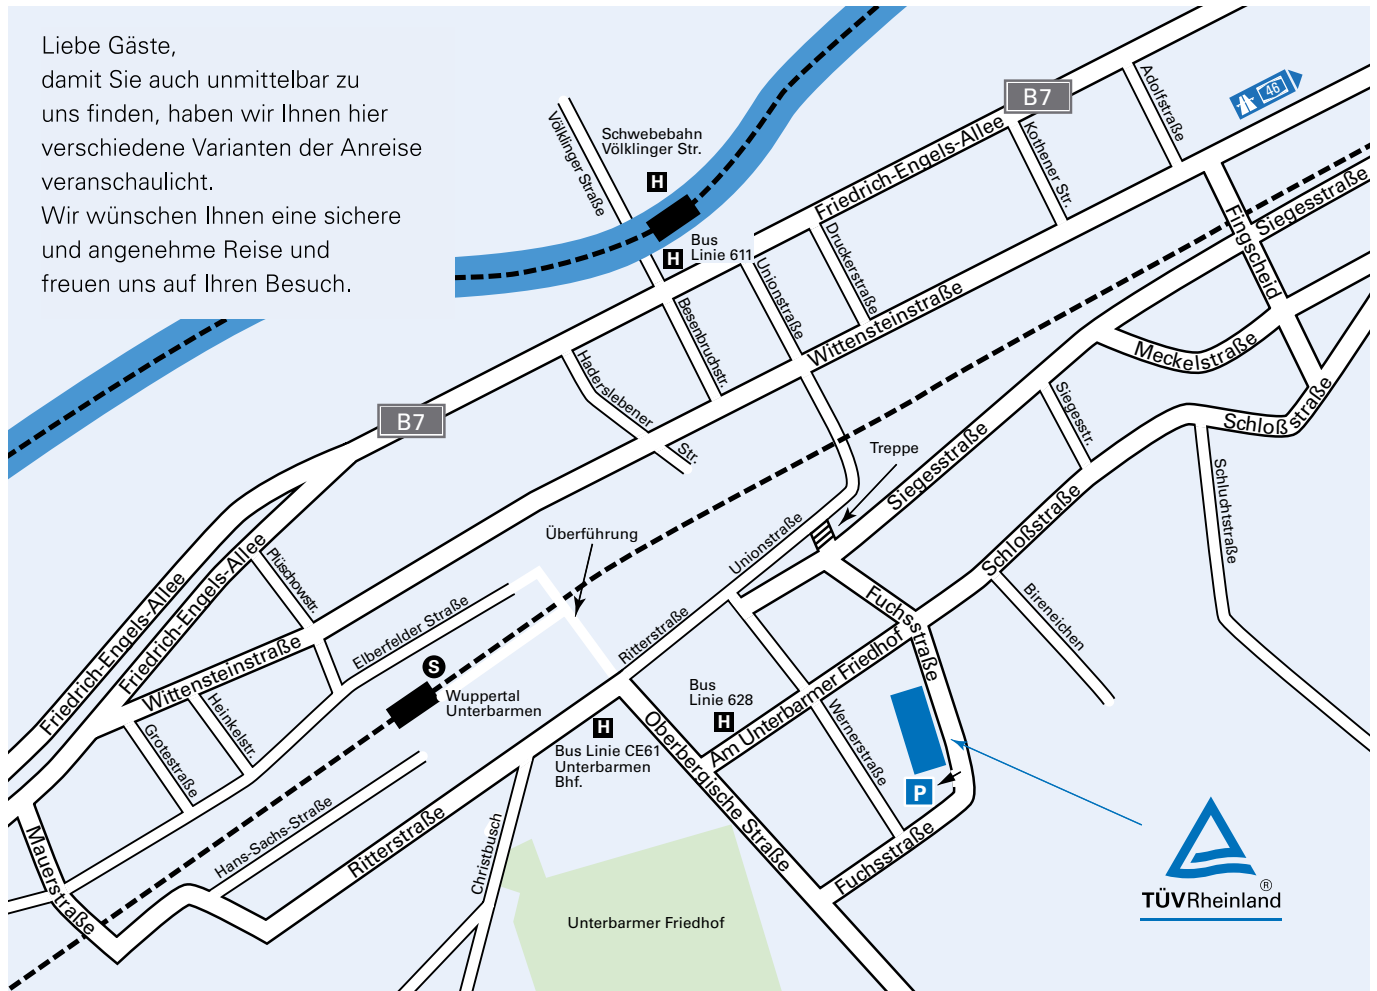

Liebe Gäste,
damit Sie auch unmittelbar zu
uns finden, haben wir Ihnen hier
verschiedene Varianten der Anreise
veranschaulicht.
Wir wünschen Ihnen eine sichere
und angenehme Reise und
freuen uns auf Ihren Besuch.

Anfahrtsplan Wuppertal.

MIT DEM AUTO

Von der A46 kommend:

- Ausfahrt Barmen nehmen
- Schönebecker Straße
- Loher Straße
- Friedrich Engels Allee
- Rechts abbiegen auf Kurt-Drees-Straße
- Rechts abbiegen auf Wittensteinstraße, Wittensteinstraße verläuft nach rechts und wird zu Emiliensstraße
- Rechts auf Siegesstraße
- Links abbiegen auf Fingscheid
- Rechts abbiegen auf Fuchsstraße

MIT ÖPNV

Anfahrt mit dem Bus:

- Ab Wuppertal Bahnhof Barmen mit Buslinie 628
- Ausstieg Haltestelle Friedhof Unterbarmen
- Von dort ca. 4 min. Fußweg bis zur Fuchsstraße 28

Anfahrt mit der S Bahn:

- Ab Wuppertal Hauptbahnhof (Elberfeld) mit der S 8
- Ausstieg Wuppertal Unterbarmen
- Von dort ca. 10 min. Fußweg bis zur Fuchsstraße 28