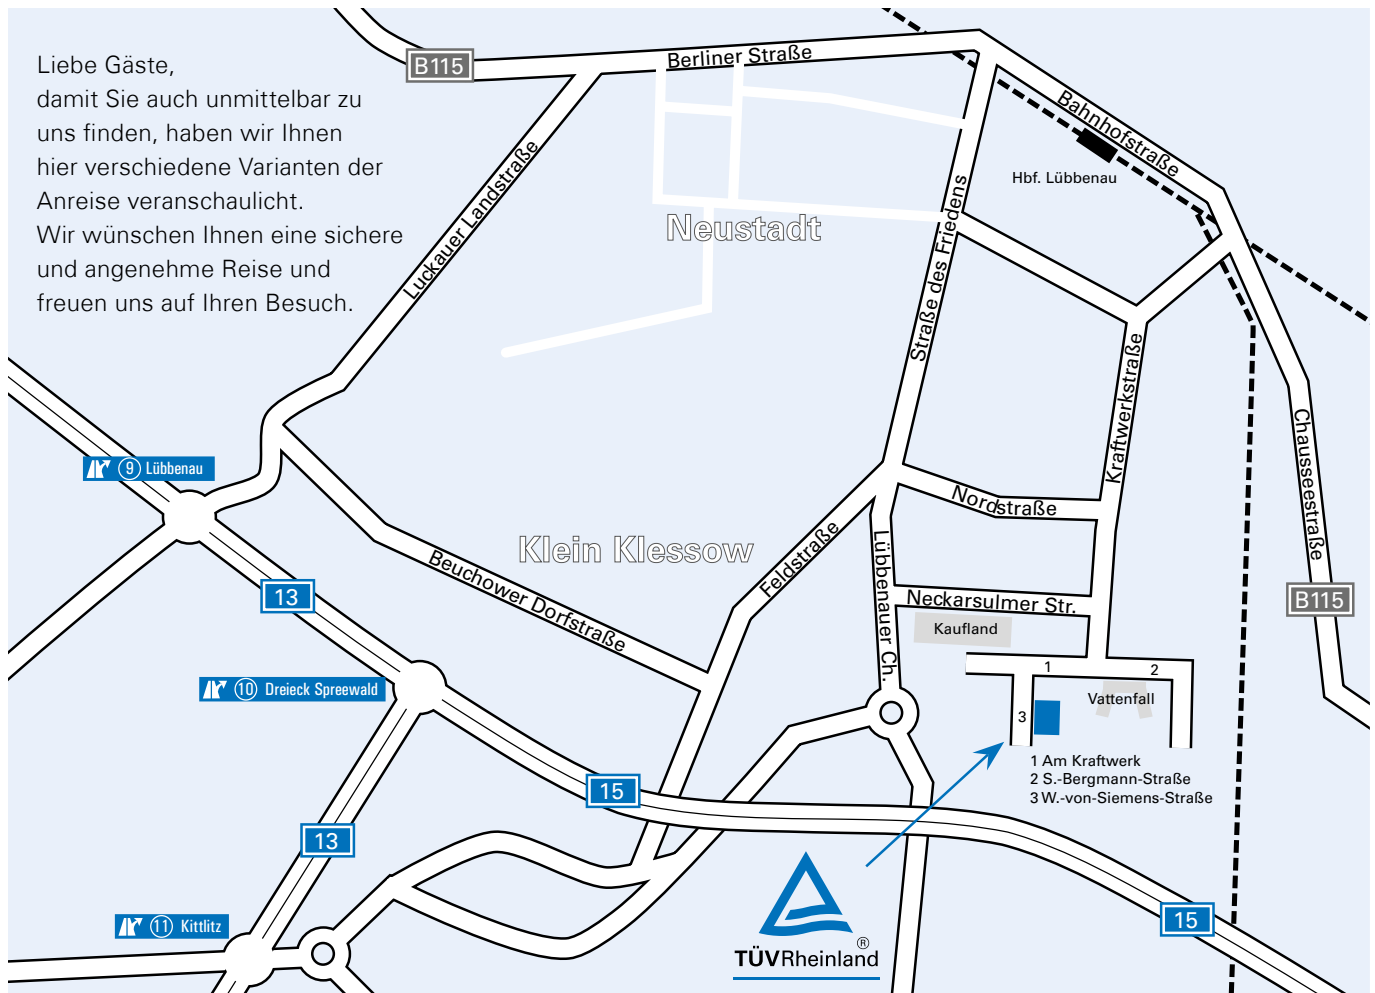

Liebe Gäste,
damit Sie auch unmittelbar zu
uns finden, haben wir Ihnen
hier verschiedene Varianten der
Anreise veranschaulicht.
Wir wünschen Ihnen eine sichere
und angenehme Reise und
freuen uns auf Ihren Besuch.

Anfahrtsplan Lübbenau.

MIT DEM AUTO

Über A 13, Abfahrt Kittlitz (11):

- Richtung Lübbenau abfahren
- Im ersten und zweiten Kreisverkehr Richtung Lübbenau halten
- Rechts in die Neckarsulmer Straße abbiegen
- Rechts in die Straße Am Kraftwerk biegen
- Links in die Werner-von-Siemens-Straße

MIT ÖPNV

Ab Bahnhof und Busbahnhof:

- Mit dem Bus Linie 607 bis Haltestelle Neckarsulmer Str.
- In die Straße Am Kraftwerk biegen
- Links in die Werner-von-Siemens-Straße

TÜV Rheinland Akademie GmbH
Werner-von-Siemens-Straße 2
03222 Lübbenau/Spreewald
Tel. 03542 8713-93
Fax 03542 8717-80
www.tuv.com/akademie-luebbenau