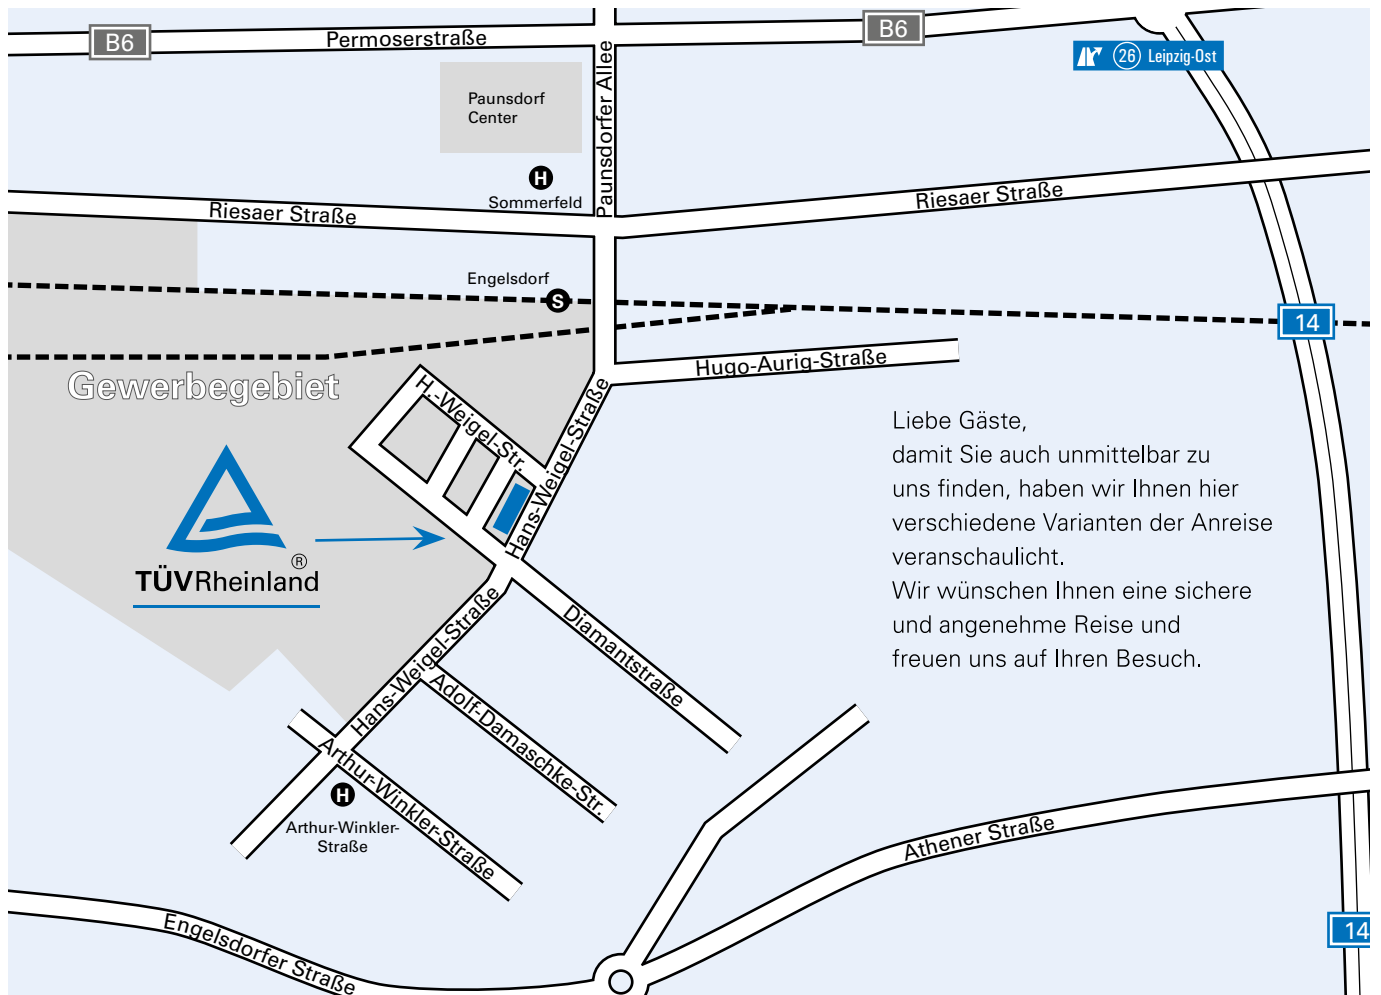

**WANN:** Mittwoch, 21.09.2022, 09:00 - 13:00 Uhr  
**WO:** TÜV Rheinland Akademie GmbH  
Hans-Weigel-Str. 2a, 04319 Leipzig

**IN KOOPERATION MIT**

**VERANSTALTUNGSORT & KONTAKT**  
TÜV Rheinland Akademie GmbH  
Hans-Weigel-Str. 2a  
04319 Leipzig  
Tel. 0341 - 594025113

## Anfahrtsplan Leipzig-Engelsdorf.

### MIT ÖPNV

Ab Hauptbahnhof Leipzig:

- Mit der Buslinie 72 in Richtung Paunsdorf
- Bushaltestelle Arthur-Winkler-Straße (26 Minuten Fahrtzeit)
- Weiter zu Fuß ca. 260 m bis zur Einfahrt TÜV Rheinland auf der linken Seite

Mit der Straßenbahn:

- Mit der Straßenbahnlinie 3 oder 7 Richtung Endstation Sommerfeld/Paunsdorf Center aussteigen und über die Bahnbrücke laufen
- Zu Fuß ca. 600 m bis Einfahrt TÜV Rheinland auf der rechten Seite