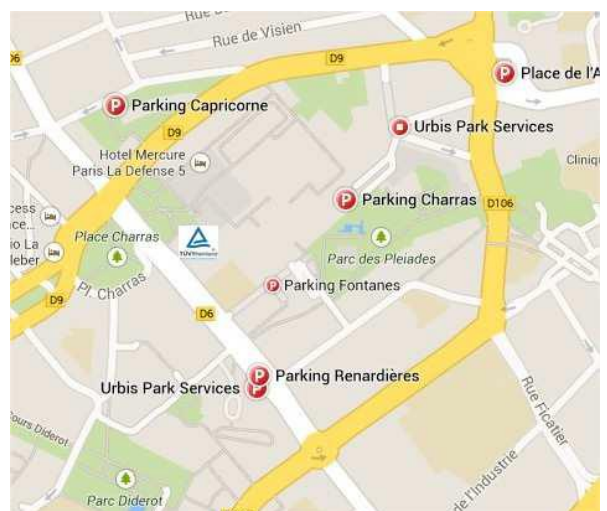

Accès à l'immeuble par la Tour Ciel :

Suivre les panneaux « Les Poissons » mais entrer par le côté « Tour Ciel »

Accueil général de l'immeuble au niveau de l'accès piétons. Cet accueil correspond au niveau 2 de l'immeuble.

On y accède par une passerelle qui permet de passer du niveau de la rue au niveau 2 de la tour.

Accès en Transports :

Métro 1 : Esplanade de La Défense

RER A : La Défense Grande Arche

Tramway T2 : La Défense Grande Arche

Transilien Ligne L : Courbevoie

Bus 176, 275, 278 : Place Charras

Accès en voiture :

- De Paris : Périphérique Porte Maillot
- Prendre l'**Avenue Charles de Gaulle / N13**
- Prendre depuis le pont de Neuilly, le **quai du président Paul Doumer**
- Prendre à gauche la rue de l'Abreuvoir qui se prolonge sur la **Rue de Bezons**

Parkings Publics :

- 1) Centre Commercial Charras - rue Albert Simonin – Courbevoie Sortie Porte Aurica (24h/24)
- 2) Renardières - 11 rue de Bezons Courbevoie

Tarifs de jour : La première demi-heure est gratuite : 1,50 € la première heure & 18,60 € pour 8 h.