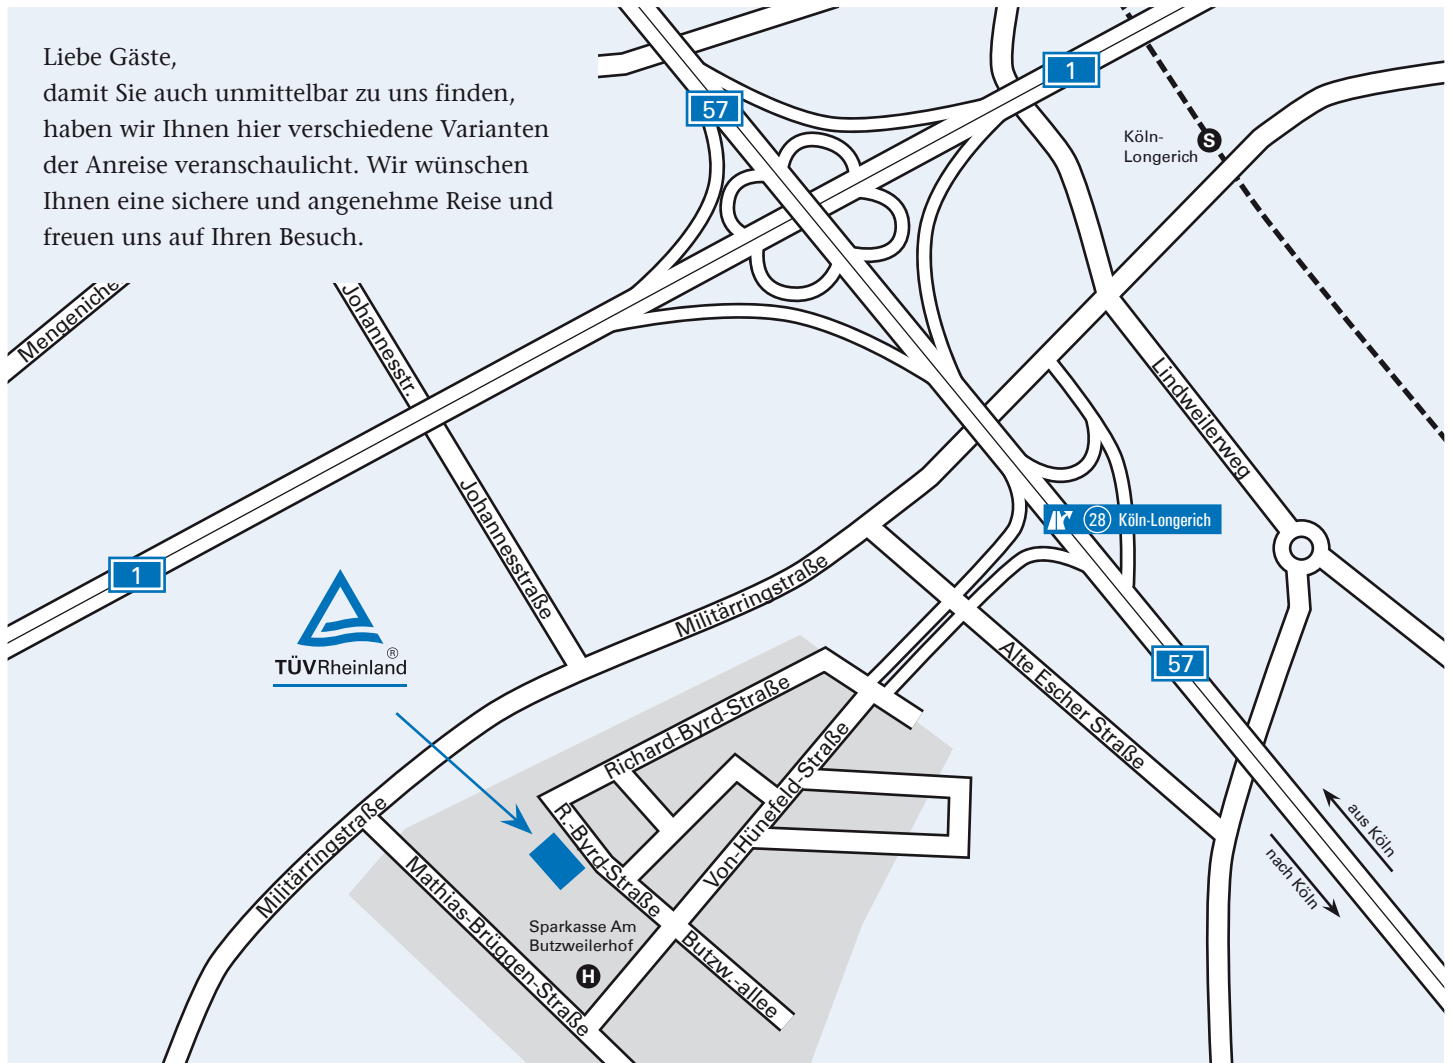

Liebe Gäste,
damit Sie auch unmittelbar zu uns finden,
haben wir Ihnen hier verschiedene Varianten
der Anreise veranschaulicht. Wir wünschen
Ihnen eine sichere und angenehme Reise und
freuen uns auf Ihren Besuch.

Anfahrtsplan Köln-Ossendorf.

Mit dem Auto

Von der A57 in Richtung Köln fahrend

- Ausfahrt 28 Longerich/Butzweilerhof nehmen
- dem Straßenverlauf auf die Von-Hünefeld-Straße folgen
- 1. Möglichkeit rechts in Richard-Byrd-Str. abbiegen und Straße bis Haus-Nr. 13 (rechte Seite) folgen

Von der A57 aus Köln kommend

- Ausfahrt 28 Longerich/Butzweilerhof nehmen
- Rechts halten und Schilder nach Butzweilerhof folgen (links auf Militärringstraße/L34 abbiegen)
- 1. Möglichkeit links auf Alte Escher Straße abbiegen
- nächste Kreuzung rechts auf Von-Hünefeld-Straße abbiegen, dann rechts in Richard-Byrd-Str. abbiegen und Straße bis Haus-Nr. 13 folgen

Mit öffentlichen Verkehrsmitteln

- ab Köln Hbf mit der Linie 5 bis zur Endhaltestelle „Sparkasse Am Butzweilerhof“.
- Ab S-Bahnhof Longerich mit der Buslinie 139 Richtung Äußere Kanalstraße/Bickendorf bis zur Haltestelle „Sparkasse Am Butzweilerhof“.