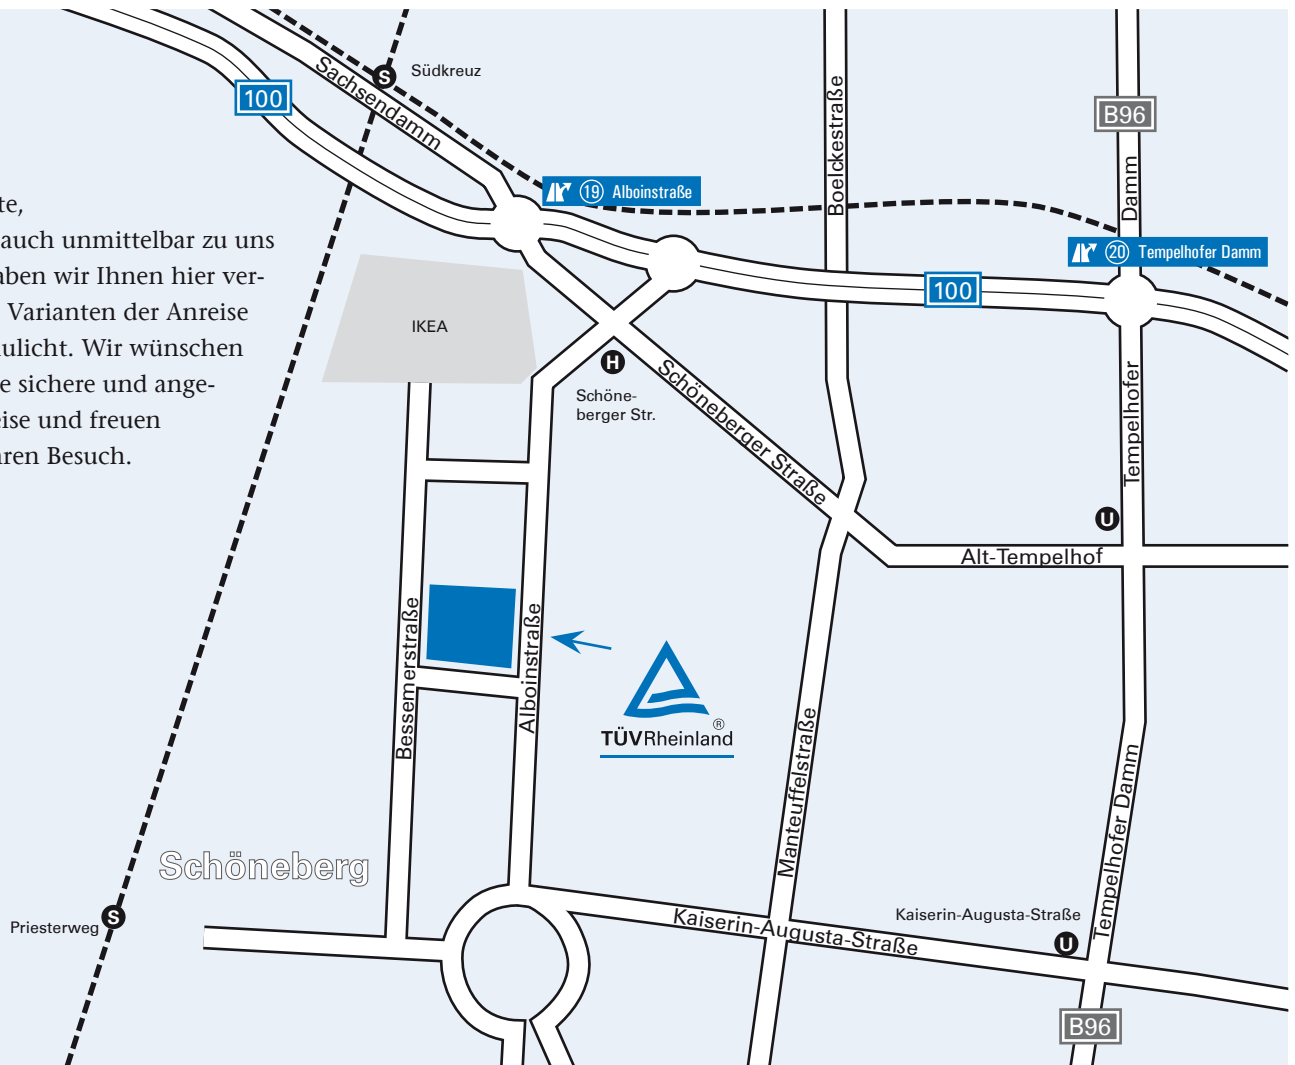

Liebe Gäste,
damit Sie auch unmittelbar zu uns
finden, haben wir Ihnen hier ver-
schiedene Varianten der Anreise
veranschaulicht. Wir wünschen
Ihnen eine sichere und ange-
nehme Reise und freuen
uns auf Ihren Besuch.

Anfahrtsplan Berlin-Schöneberg.

Mit dem Auto

Von der Autobahn A100 kommend:

- Abfahrt Alboinstr., der Ausschilderung Richtung IKEA folgen
- IKEA-Einfahrt rechts liegen lassen und dem Straßenverlauf weiter folgen
- Gebäude liegt auf der rechten Seite

Aus Richtung Süden kommend:

- auf der B96 dem Straßenverlauf folgen bis zum U-Bahnhof Kaiserin-Augusta-Str.
- dann links in die Kaiserin-Augusta-Str. einbiegen
- dem Straßenverlauf folgen bis zur Alboinstr., dann rechts abbiegen
- Gebäude liegt auf der linken Seite

Mit öffentlichen Verkehrsmitteln

Mit der S-Bahn

- mit der S41 Südkreuz
- dann weiter mit dem Bus Linie M46 Richtung: U Alt-Tempelhof bis Schöneberger Straße
- dann 5 min Fußweg

TÜV Rheinland Akademie GmbH
Alboinstraße 56
D-12103 Berlin
Tel +49 30 7562-1000
Fax +49 30 7562-1777
www.tuv.com/akademie-berlin