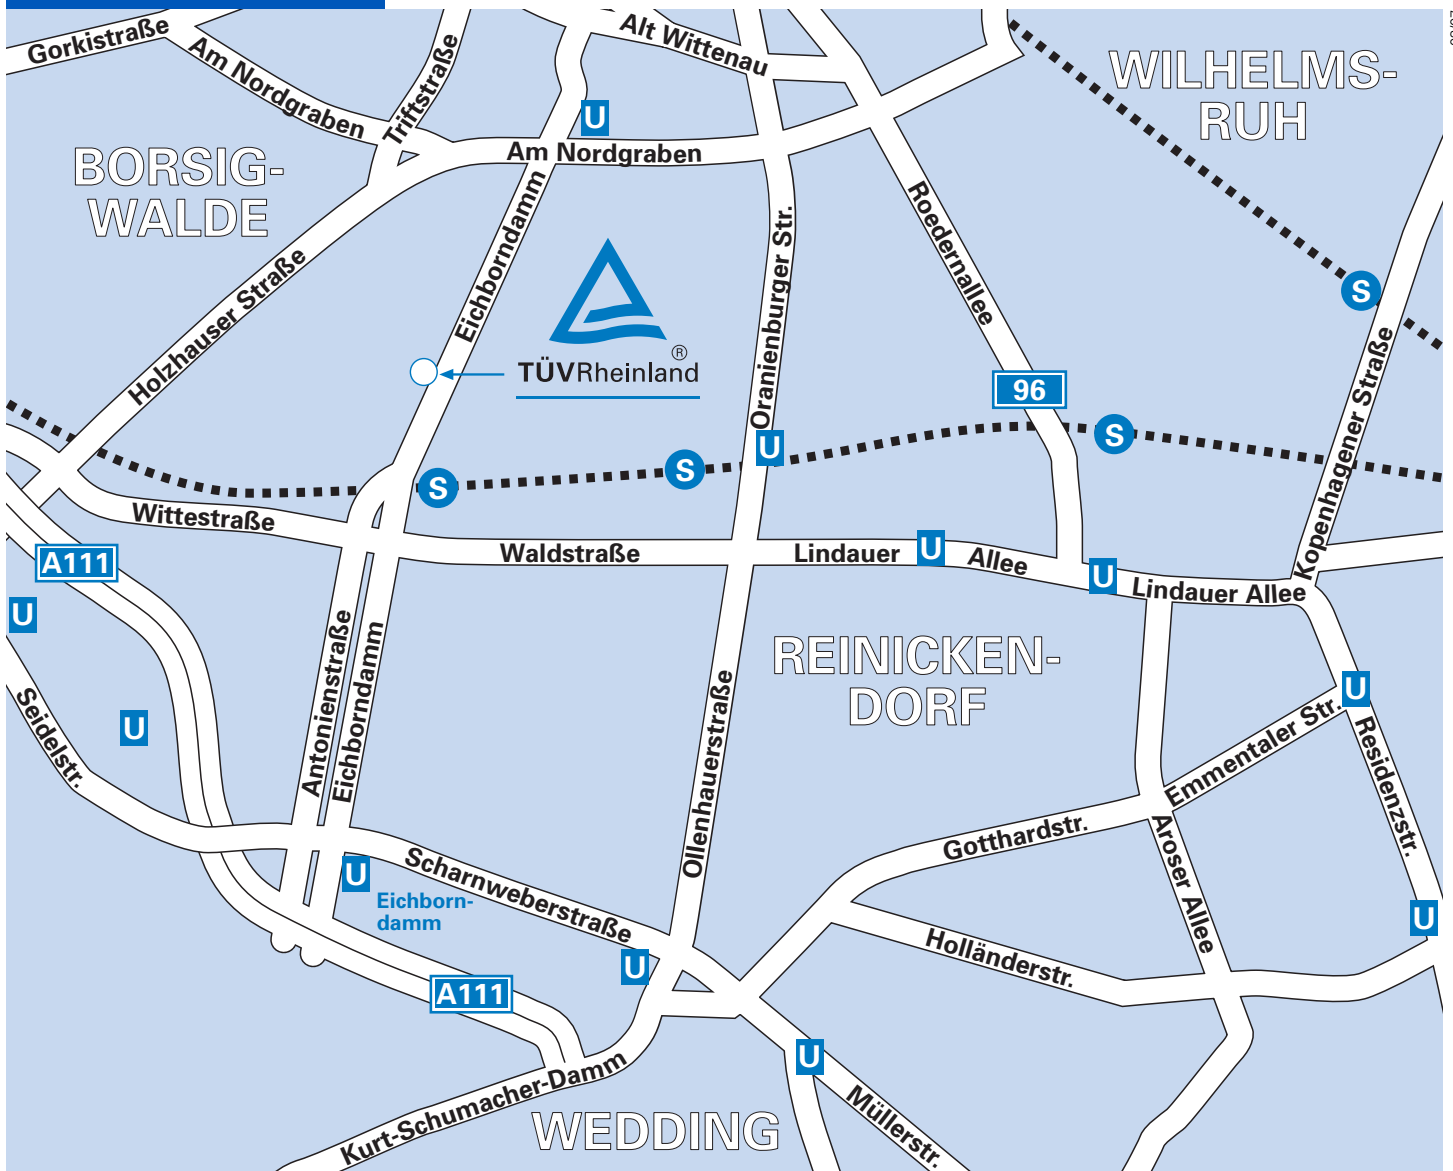

Anfahrtsplan Berlin-Reinickendorf

Hier sind Sie auf dem richtigen Weg!

So finden Sie uns:

Mit öffentlichen Verkehrsmitteln

- Mit der S25 bis Eichborndamm, dann Bus 221 Richtung U Wilhelmsruher Damm bis Landesarchiv
- Mit der U8 bis Rathaus Reinickendorf, dann Bus 221 Richtung U Leopoldplatz bis Landesarchiv

TÜV Rheinland Group
Bildung und Consulting

TÜV Rheinland Akademie GmbH
Eichborndamm 129
D-13403 Berlin-Reinickendorf
Tel +49 30 41404662
Fax +49 30 41404790

www.tuev-akademie.de

Mit dem Auto

- aus Süd/West: A115 bis AS Eichborndamm bis Nummer 129 auf der linken Seite
- aus Nord/West A115 bis AS Holzhauser Straße, links in die Holzhauser Straße, gleich wieder rechts in die Wittestraße bis Eichborndamm, links abbiegen bis Nummer 129 auf der linken Seite
- aus Norden: B96, rechts Eichborndamm bis Nummer 129 auf der rechten Seite
- aus Osten: ab Alex die Rosentahler Straße-Brunnenstraße-Badstraße-Schwedenstraße-Residenzstraße, links in die Lindauer Allee abbiegen geradeaus die Waldstraße, rechts abbiegen in den Eichborndamm bis Nummer 129 auf der linken Seite